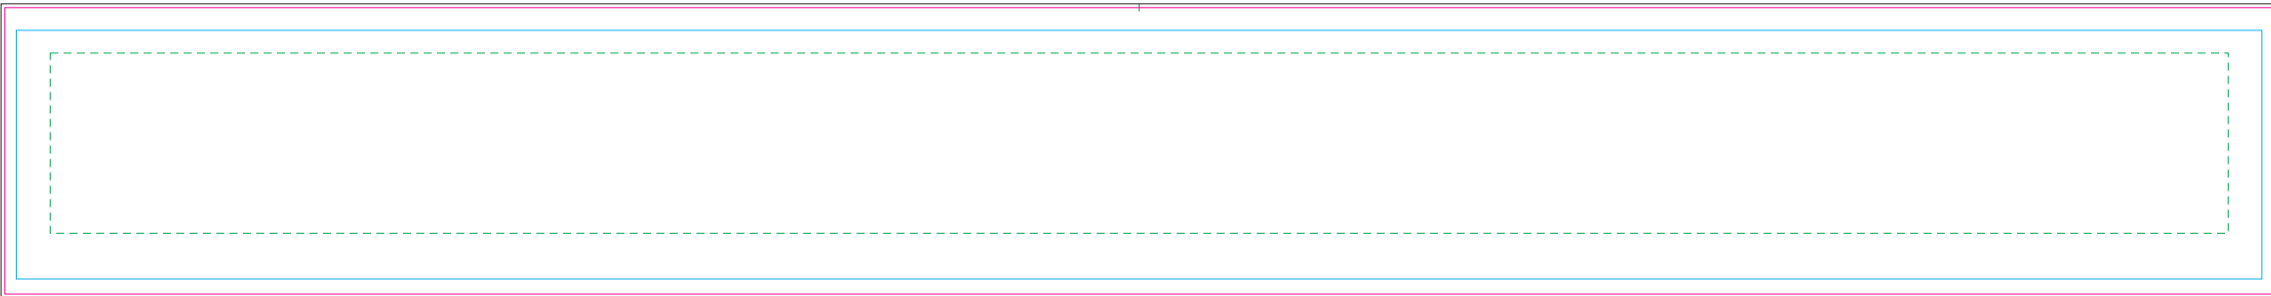

roof edge 1

Schnittlinie / trim line / trait de découpe / kniplijn

Sicherheitsabstand / safe area / zone de sécurité / veilige zone

Beschnittbereich / bleed area / fond perdu / overloop

Sichtbereich / visible area / zone visible / zichtbare gebied

roof edge 2

Schnittlinie / trim line / trait de découpe / kniplijn

Sicherheitsabstand / safe area / zone de sécurité / veilige zone

Beschnittbereich / bleed area / fond perdu / overloop

Sichtbereich / visible area / zone visible / zichtbare gebied