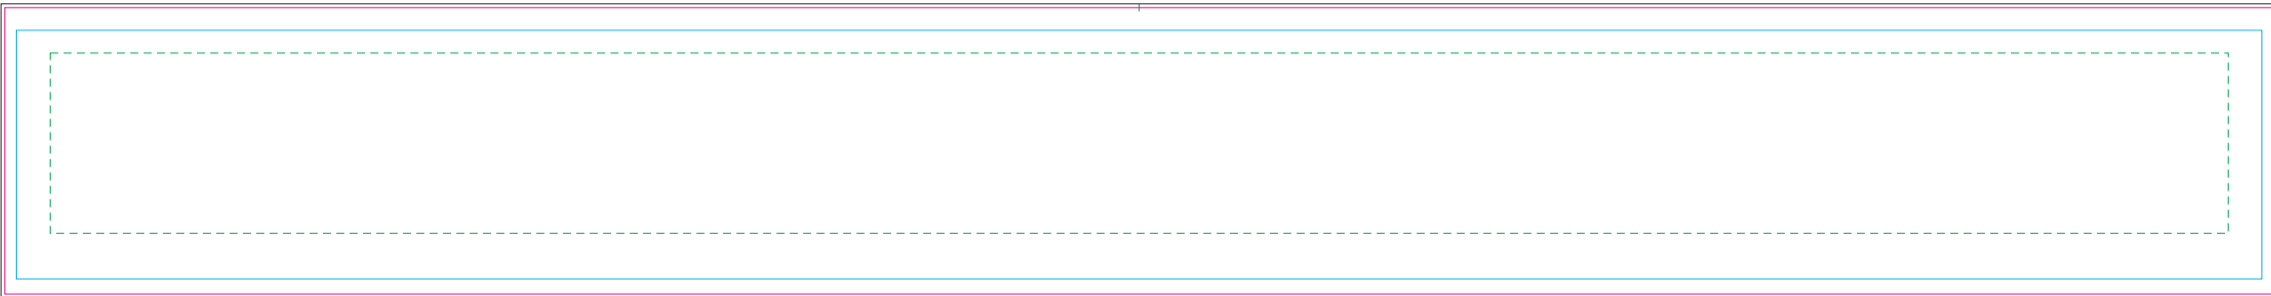

roof edge 2

Schnittlinie / trim line / trait de découpe / kniplijn

Sicherheitsabstand / safe area / zone de sécurité / veilige zone

Beschnittbereich / bleed area / fond perdu / overloop

Sichtbereich / visible area / zone visible / zichtbare gebied

roof edge 3

Schnittlinie / trim line / trait de découpe / kniplijn

Sicherheitsabstand / safe area / zone de sécurité / veilige zone

Beschnittbereich / bleed area / fond perdu / overloop

Sichtbereich / visible area / zone visible / zichtbare gebied